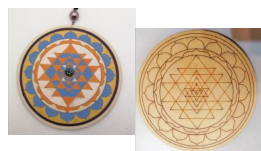

Sri Yantra - 15 cm-es fa alap

Előrajzolt mandala alapok a könnyebb alkotásért. Nem kell szerkesztened, csak megveszed a konyhakész mandalát, és máris festheted az ízlésed szerint. A gyönyörű alkotások pedig lakásdíszként, vagy ajándékként biztosan megállják a helyüket.

Értékelés: Még nincs értékelve

Ár

850 Ft

850 Ft

[Tegye fel kérdését a termék?](#)

Leírás

Elgravírozott fa alap, melyet akrilfestékekkel és gyöngyökkel, kristályokkal vagy gyöngyökkel is díszíthetünk.