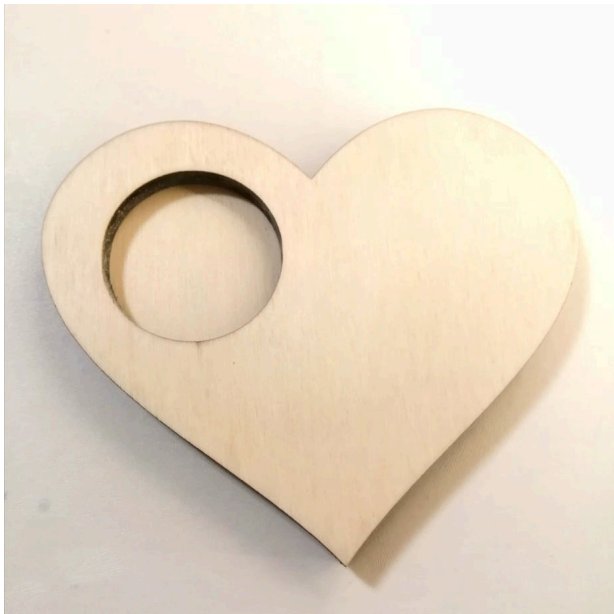

Szív Mécsestartó

Kb 10 cm átmérőjű és magasságú mécsestartó alap, mely egyéni módon díszíthető, hogy valóban egyedi ajándék legyen. Anyaga: rétegelt nyírfa lemez. Két darabból áll, mely festés után összeragasztható