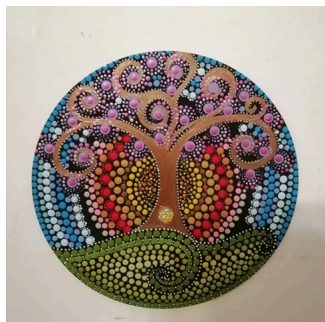

## Sokszínű? kicsi Életfa 1

20 cm átmérőjű kör alapra készült ez az egyedi saját tervezésű pontfestett Életfa. 3 mm vastag rétegelt nyírfá lemezre festettem. A kép tetején lévő lyuk miatt könnyen falra rögzíthető.

### Leírás

Minden növényi ábrázolás közül az életfa, más néven világfa a legösszetettebb és legegységesebb jelentésű. Utal életre és halálra, az örök fejlődésre és növekedésre, a folytonos megújulásra. A mélylélektan a gyökér, törzs, korona hármását az ösztön-én, felettes-én kifejezéseként értelmezi. Az életfa hitvilágát a magyar népmesék írják: az ÚT, amelyen a mesehős az égbe, vagy az alvilágba jut."