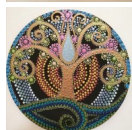

Sokszín? kicsi Életfa 3

20 cm átmérőjű kör alapra készült ez az egyedi saját tervezésű pontfestett Életfa. 3 mm vastag rétegelt nyírfá lemezre festettem. A kép tetején lévő lyuk miatt könnyen falra rögzíthető.

Értékelés: Még nincs értékelve

Ár

11990 Ft

11990 Ft

[Tegye fel kérdését a termékhez!](#)

Leírás

Minden növényi ábrázolás közül az életfa, más néven világfa a legösszetettebb és legegységesebb jelentésű. Utal életre és halálra, az örök fejlődésre és növekedésre, a folytonos megújulásra. A mélylélektan a gyökér, törzs, korona hármását az ösztön-én, felettes-én kifejezéseként értelmezi. Az életfa hitvilágát a magyar népmesék írják: az ÚT, amelyen a mesehős az égbe, vagy az alvilágba jut."