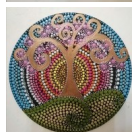

Sokszín? kicsi Életfa 4

20 cm átmérőjű kör alapra készült ez az egyedi saját tervezésű pontfestett Életfa. 3 mm vastag rétegelt nyírfa lemezre festettem. A kép tetején lévő lyuk miatt könnyen falra rögzíthető.

Értékelés: Még nincs értékelve

Ár

11990 Ft

11990 Ft

[Tegye fel kérdését a termékhez!](#)

Leírás

Minden növényi ábrázolás közül az életfa, más néven világfa a legösszetettebb és legegységesebb jelentésű. Utal életre és halálra, az örök fejlődésre és növekedésre, a folytonos megújulásra. A mélylélektan a gyökér, törzs, korona hármását az ösztön-én, felettes-én kifejezéseként értelmezi. Az életfa hitvilágát a magyar népmesék írják: az ÚT, amelyen a mesehős az égbe, vagy az alvilágba jut."