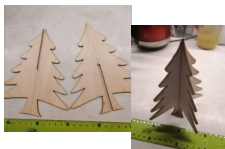

3D-s Fa fenyő 20 cm (egy másikba csúsztatható)

20 cm magas rétegelt nyírfa alaplóból kivágott fenyő, mely festhető, pontozható. A termék 2 részből áll, a két fenyő egymásba csúsztatható, így egy álló fenyőfát kapunk.

Értékelés: Még nincs értékelve

Ár

2000 Ft

Fa karácsonyi dekorációk: 3D-s Fa fenyő 20 cm (egymásba csúsztható)

2000 Ft

[Tegye fel kérdését a termék?](#)