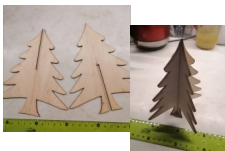

3D-s Fa fenyő 25 cm (egy másikba csúsztatható)

25 cm magas rétegelt nyírfa alapból kivágott fenyő, mely festhető, pontozható. A termék 2 részből áll, a két fenyő egymásba csúsztatható, így egy álló fenyőfát kapunk.

Értékelés: Még nincs értékelve

Ár

2500 Ft

Fa karácsonyi dekorációk: 3D-s Fa fenyő 25 cm (egymásba csúsztható)

2500 Ft

[Tegye fel kérdését a termék?](#)