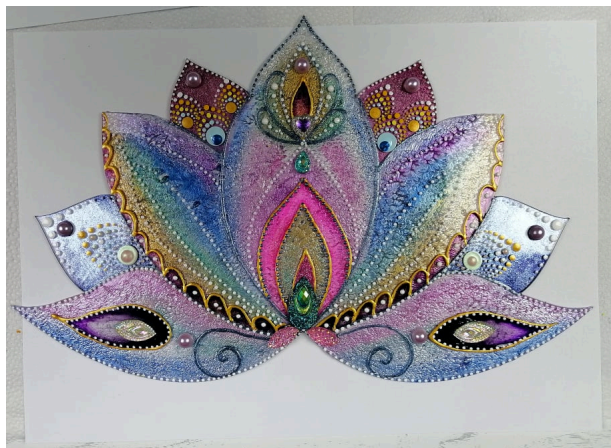

20 cm-es Lótusz plexi

2 mm vastag víztiszta plexi alap, mely üvegfestékkel és akrilfestékkel díszíthető. Használható ablakdíszként, vagy asztali díszként is, mivel jár hozzá talp is. Figyelem, a termék mindkét oldalán fóliázott, festeni a fóliák eltávolítása után lehet.

Értékelés: Még nincs értékelve

Ár

1350 Ft

1350 Ft

[Tegye fel kérdését a termékre!](#)

Leírás

A lótuszforma tetején lyuk van, segítségével könnyedén ablakba vagy falra akasztható. Egyedi méretben is rendelhető.